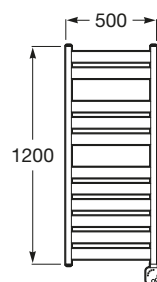

HOTEL'S 2.0**Toalheiro Elétrico**

DIMENSÕES

Comprimento 500 mm.

Altura 1200 mm.

CORES E ACABAMENTOS

0 Branco

PRVP (SEM IVA)

527,00 €**DESENHOS TÉCNICOS****CARACTERÍSTICAS**

Acabamento: Branco

Material: Metal

O peso máximo suportado: 100

Tipo de instalação: Mural

Hotel's 2.0

A aliança da simplicidade, estilo e funcionalidade. Esta coleção está desenhada para se adaptar a qualquer espaço e necessidade. Inspirada nas formas minimalistas, caracteriza-se pela sua grande versatilidade. Uma solução pensada para os pequenos e grandes projetos de design, tanto em espaços públicos como em espaços privados.