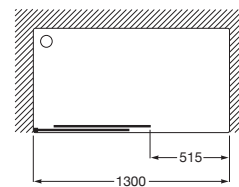

VICTORIA

L2-E - Divisória frontal para base de duche com uma porta de correr + um painel fixo

DIMENSÕES

Comprimento 1300 mm.

Altura 1950 mm.

CORES E ACABAMENTOS

12 Vidro transparente / Perfil prata brilho

PRVP (SEM IVA)

377,00 €

DESENHOS TÉCNICOS

CARACTERÍSTICAS

L2-E - Divisória frontal para base de duche com uma porta de correr + um painel fixo. Para instalar entre paredes ou com um painel lateral fixo LF. Vidro transparente e perfil em prata brilho. Compensação de 25 mm.

Adequado para: Base de duche

Comprimento máximo da instalação (mm): 1310

Comprimento mínimo da instalação (mm): 1260

Espessura do vidro (mm): 6

Tipo de portas: Portas de correr

COMPATÍVEL COM

LF - Divisória p/base de
Duche

Uma coleção de divisórias para duche com portas deslizantes baseada em linhas puras e simples. Com acabamento em vidro temperado transparente (6 mm de espessura) e perfis em prata brilho.

MANUAIS E DESENHOS TÉCNICOS