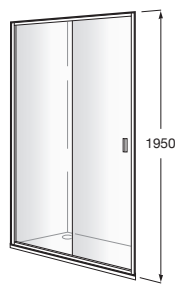

VICTORIA

L2-E - Divisória frontal para base de duche com uma porta de correr + um painel fixo

DIMENSÕES

Comprimento 1300 mm.

Altura 1950 mm.

CORES E ACABAMENTOS

12 Vidro transparente / Perfil prata brilho

PRVP (SEM IVA)

377,00 €

DESENHOS TÉCNICOS

CARACTERÍSTICAS

L2-E - Divisória frontal para base de duche com uma porta de correr + um painel fixo. Para instalar entre paredes ou com um painel lateral fixo LF. Vidro transparente e perfil em prata brilho. Compensação de 25 mm.

Adequado para: Base de duche

Comprimento máximo da instalação (mm): 1310

Comprimento mínimo da instalação (mm): 1260

Espessura do vidro (mm): 6

Tipo de portas: Portas de correr

COMPATÍVEL COM

LF - Divisória p/base de
Duche

Uma coleção de divisórias para duche com portas deslizantes baseada em linhas puras e simples. Com acabamento em vidro temperado transparente (6 mm de espessura) e perfis em prata brilho.

MANUAIS E DESENHOS TÉCNICOS