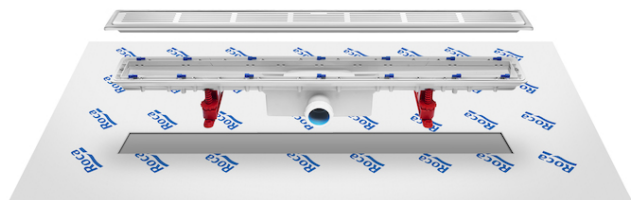

IN-DRAIN

**Conjunto de esgoto com manta textil pré-
instalada**

PRVP (SEM IVA)

327,00 €**CARACTERÍSTICAS**

Recomendado para espaços públicos

Tela geotêxtil incluída

**Produto acessível**

COMPATÍVEL COM

Placa de esgoto lisa
adaptável à In- Drain
Channel

276094000

Placa de esgoto adaptável à
In- Drain Channel

276097000

In-Drain

É a inovadora linha de soluções de duchas integrados. Um novo conceito que aposta na acessibilidade e na funcionalidade dos elementos que a compõem. In Drain adapta-se a qualquer estilo, sem perder a sua elegante essência de formas, mantendo uma óptima versatilidade em qualquer resposta.