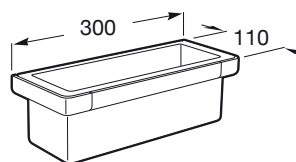

DESENHOS TÉCNICOS

CARACTERÍSTICAS

Material: Metal

Tipo de instalação: Mural