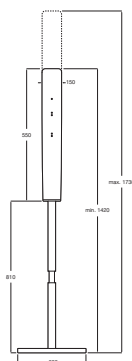

PUBLIC

**Estação higiene base extensível para doseador
sabão / gel hidroalcool**

PRVP (SEM IVA)

91,30 €

DESENHOS TÉCNICOS

**CARACTERÍSTICAS**

Acabamento: Preto

Material: Metal

Tipo de instalação: No chão

COMPATÍVEL COM

Dispensador de sabão / gel
hidroalcool com sensor 700
ml

818011000

Dispensador de sabão / gel
hidroalcool com sensor 850
ml

818012009

Public

Concebida para uso em áreas com alto volume de tráfego, como hospitais, shoppings, estabelecimentos hoteleiros ou centros acadêmicos, a gama de acessórios para espaços públicos Roca combina resistência, segurança e funcionalidade numa ampla gama de propostas. Especificamente projetados para uso intensivo, todos os produtos da coleção Public são feitos de materiais altamente duráveis e projetados para facilitar o trabalho do pessoal de manutenção e limpeza.