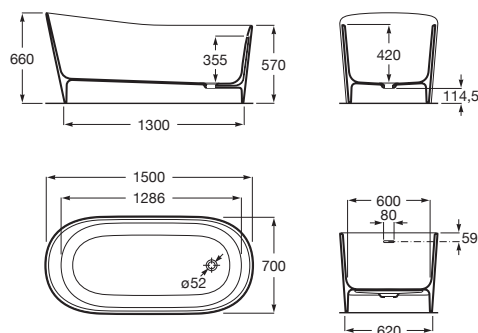

MAUI

ROUND - Banheira oval em Stonex® com válvula click-clack e sifão

DIMENSÕES

Comprimento 1500 mm.

Largura 700 mm.

CORES E ACABAMENTOS

00 Branco

PRVP (SEM IVA)

1511,00 €

DESENHOS TÉCNICOS

CARACTERÍSTICAS

Acabamento exterior: Branco

Altura da banheira com painel instalado (mm): 660

Altura interior (mm): 660

Capacidade (l): 248

Capacidade (pessoas): 1

Comprimento interior (mm): 1500

Descarga: Incluído

Diâmetro de descarga (mm): 52

Estrutura de instalação: Sem estrutura

Forma: Oval

Isolamento térmico

Largura interior (mm): 700

Material: STONEX®