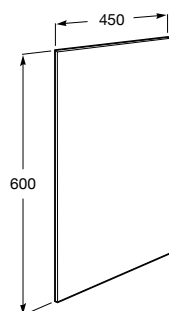

**ACCESS****PRO - Espelho reclinável**

PRVP (SEM IVA)

**220,00 €****DESENHOS TÉCNICOS****CARACTERÍSTICAS**

Espelho de banho reclinável para pessoas com mobilidade reduzida.

Forma: Retangular

Material da moldura: Vidro temperado

Orientação do espelho: Vertical

Tipo de instalação: Suspenso