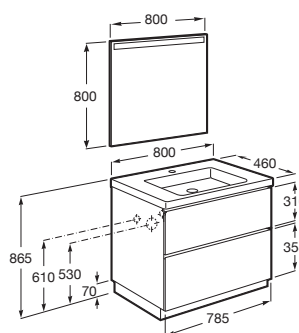

LANDER

Unik Móvel 2 Gavetas Com Lavatório Central

DIMENSÕES

Comprimento 800 mm.

Largura 460 mm.

Altura 865 mm.

CORES E ACABAMENTOS

402 Carvalho escuro citadino

PRVP (SEM IVA)

605,00 €

DESENHOS TÉCNICOS

CARACTERÍSTICAS

Instalação da torneira: No lavatório

Lavatório / Orifícios para torneira: 1 Orifício no centro

Lavatório / Posição da prateleira: Em ambos os lados

Lavatório / Prateleira integrada

Material / Lavatório: Porcelana

Material / Móvel base: Aglomerado

Medidas / Lavatório e móvel / Altura (mm): 910

Medidas / Lavatório e móvel / Comprimento (mm): 800

Medidas / Lavatório e móvel / Largura (mm): 460

Móvel base / Combinação de portas e gavetas: 2 Gavetas

Móvel base / Estrutura: Gavetas

Móvel base / Separadores internos

Móvel base / Sistema de abertura e fecho: Gavetas com fecho suave

Posição do lavatório: Centro