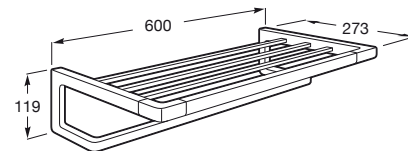

TEMPO**Toalheiro porta toalhas****DIMENSÕES**

Comprimento 600 mm.

Largura 273 mm.

Altura 119 mm.

CORES E ACABAMENTOS

01 Cromado

PRVP (SEM IVA)

145,00 €**DESENHOS TÉCNICOS****CARACTERÍSTICAS**

Forma: Direito

Material: Metal

Tipo de instalação: Mural

Tempo

Coleção completa de acessórios de design minimalista, ideal para espaços de banho urbanos, elegantes e modernos. Os acabamentos desta coleção destacam-se pela sua grande durabilidade, graças ao seu cromado brilhante anticorrosivo e altamente resistente. Inclui um kit de montagem para uma instalação fácil, rápida e cómoda, com parafusos.