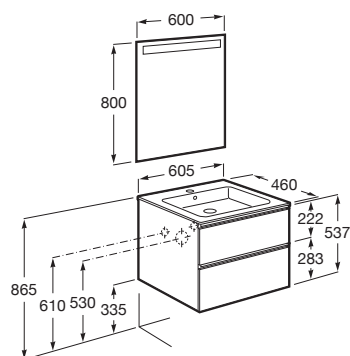

THE GAP

Pack, móvel de duas gavetas, lavatório e espelho LED

DIMENSÕES

Comprimento 605 mm.

Largura 460 mm.

Altura 537 mm.

CORES E ACABAMENTOS

402 Carvalho escuro
citadino

PRVP (SEM IVA)

432,00 €

DESENHOS TÉCNICOS

CARACTERÍSTICAS

Espelho / Iluminação: Integrada no espelho
Espelho / Número de luzes: 1
Espelho / Tipo de luz: LED
Espelho / Índice de proteção de luz: IP 44
Instalação da torneira: No lavatório
Lavatório / Orifícios para torneira: 1 Orifício no centro
Lavatório / Posição da prateleira: Em ambos os lados
Lavatório / Prateleira integrada
Material / Lavatório: Porcelana
Material / Moldura do espelho: Alumínio, Vidro temperado
Material / Móvel base: Aglomerado
Medidas / Espelho / Altura (mm): 800
Medidas / Espelho / Comprimento (mm): 600
Medidas / Lavatório e móvel / Altura (mm): 537
Medidas / Lavatório e móvel / Comprimento (mm): 605
Medidas / Lavatório e móvel / Largura (mm): 460
Móvel base / Combinação de portas e gavetas: 2 Gavetas
Móvel base / Estrutura: Gavetas
Móvel base / Separadores internos
Móvel base / Sistema de abertura e fecho: Gavetas com fecho suave
Móvel base / Tipo de porta: De correr
Posição do lavatório: Centro
Tipo de instalação: Suspenso, Suspenso com pés