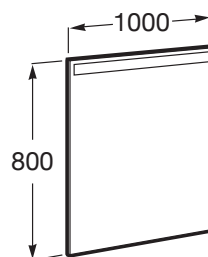

EIDOS**Espelho com luz superior LED**

PRVP (SEM IVA)

238,00 €**DESENHOS TÉCNICOS****CARACTERÍSTICAS**

Forma: Retangular

Iluminação: Integrado no espelho

Material da moldura: Vidro temperado

Número de luzes: 1

Orientação do espelho: Horizontal

Tipo de instalação: Suspenso

Tipo de luz: LED