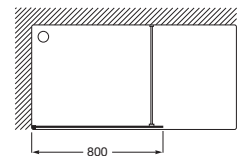

VICTORIA

DF - Painel fixo para base de duche

DIMENSÕES

Comprimento 800 mm.

Altura 1950 mm.

CORES E ACABAMENTOS

12 Vidro transparente / Perfil prata brilho

PRVP (SEM IVA)

260,00 €

DESENHOS TÉCNICOS

CARACTERÍSTICAS

DF - Painel fixo para base de duche. Vidro transparente e perfil em prata brilho. Compensação de 25 mm.

Adequado para: Base de duche

Comprimento máximo da instalação (mm): 805

Comprimento mínimo da instalação (mm): 780

Espessura do vidro (mm): 6

Tipo de portas: Painel fixo

Victoria

Uma coleção de divisórias para duche com portas deslizantes baseada em linhas puras e simples. Com acabamento em vidro temperado transparente (6 mm de espessura) e perfis em prata brilho.