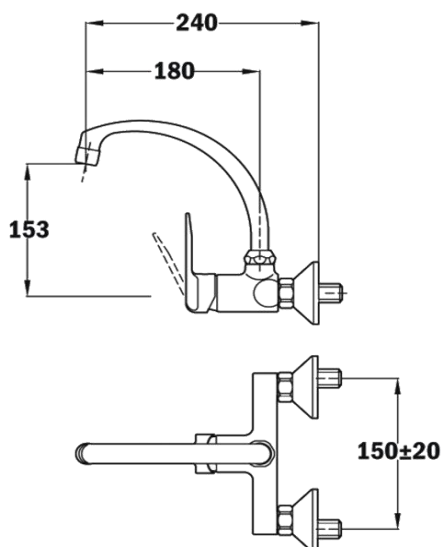

### Características gerais

- Misturadora de parede
- Cano giratório
- Filtro anti calcário
- Tubos de alimentação flexíveis

### Desenho técnico

### Código

5302412