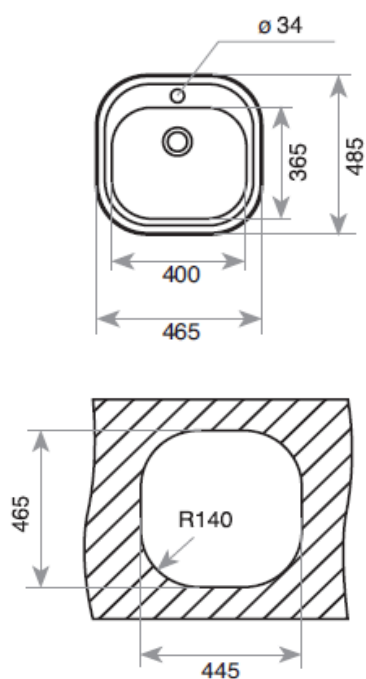

Características

Lava-louças de encastre

- Lava-louças de uma bacia
- Aço inoxidável 18/10
- Válvula de 3 ½ "
- Profundidade da bacia: 165 mm
- Orifício para misturadora incluído
- Móveis de 45 cm

Desenho Técnico

Cor

Inox

Código

060060

EAN

8421152028070

Acessórios recomendados

Cesto inox (1)