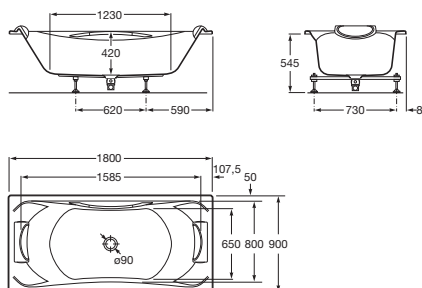

BECOOL

Banheira acrílica retangular com hidromassagem Total Premium e jogo de descarga

DIMENSÕES

Comprimento 1800 mm.

Largura 900 mm.

Altura 420 mm.

CORES E ACABAMENTOS

00 Branco

PRVP (SEM IVA)

5144,00 €

DESENHOS TÉCNICOS

CARACTERÍSTICAS

Altura interior (mm): 420

Apoio cabeças incluído: 2

Auto-limpeza

Capacidade (l): 220

Capacidade (pessoas): 2

Comprimento interior (mm): 1585

Cromoterapia

Descarga: Incluído

Estrutura de instalação: Com estrutura (instalada)

Forma: Retangular

Injetores de água: 14

Isolamento térmico

Largura interior (mm): 630

Manutenção da água quente

Material: Acrílico

Pegas incluídas: 1

Sistema de hidromassagem: Total Premium

Tipo de controlo: Controle remoto

Tipo de fundo anti-derrapante: Adicionado