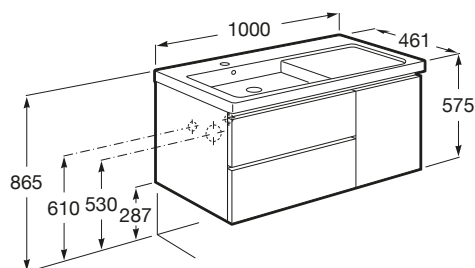

DOMI

Unik (móvel base com duas gavetas, uma porta e lavatório à esquerda)

DIMENSÕES

Comprimento 1000 mm.

Largura 461 mm.

Altura 578 mm.

CORES E ACABAMENTOS

447 Cinzeno Antracite

PRVP (SEM IVA)

475,00 €

DESENHOS TÉCNICOS

CARACTERÍSTICAS

Instalação da torneira: No lavatório

Lavatório / Orifícios para torneira: 1 Orifício no lado direito

Lavatório / Posição da prateleira: Direita

Lavatório / Prateleira integrada

Material / Lavatório: Porcelana

Material / Móvel base: Aglomerado

Medidas / Lavatório e móvel / Altura (mm): 575

Medidas / Lavatório e móvel / Comprimento (mm): 1000

Medidas / Lavatório e móvel / Largura (mm): 461

Móvel base / Combinação de portas e gavetas: 1 Porta e 2 Gavetas

Móvel base / Estrutura: Gavetas

Móvel base / Sistema de abertura e fecho: Gavetas com fecho suave

Móvel base / Tipo de porta: De correr

Posição do lavatório: Esquerda

Tipo de instalação: Suspenso