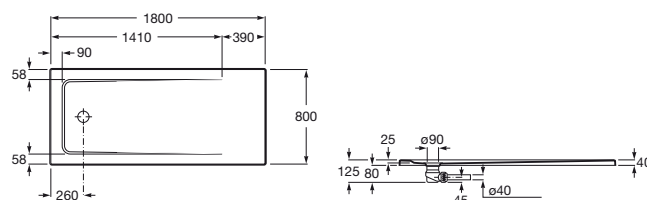

**NEO DAIQUIRI**

**Base de duche acrílica extraplana com valvula descarga antideslizante**

**DIMENSÕES**

Comprimento 1800 mm.

Largura 800 mm.

Altura 40 mm.

**CORES E ACABAMENTOS**

00 Branco

PRVP (SEM IVA)

**394,00 €**

**DESENHOS TÉCNICOS**

**CARACTERÍSTICAS**

Descarga incluída

Diâmetro de descarga (mm): 90

Forma: Retangular

Material: Acrílico

Profundidade: Ultra plana (menos de 45 mm)

Tipo de instalação: De encastrar / Nicho