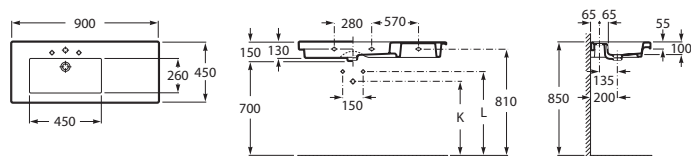

PRISMA

Lavatório assimétrico mural ou sobre o móvel - Esquerda

DIMENSÕES

Comprimento 900 mm.

Largura 450 mm.

Altura 130 mm.

CORES E ACABAMENTOS

00 Branco

PRVP (SEM IVA)

289,00 €

DESENHOS TÉCNICOS

	K (Sifón)	L
Totem/Minimal	530	610
Botella	570	640

CARACTERÍSTICAS

Lavatório de porcelana suspenso ou sobre o móvel. Não inclui torneira.

Assimétrico

Conjunto de fixações: Incluído

Forma: Quadrado

Material: Porcelana

Orifício para torneiras: 1 Orifício insinuado, 1 Orifício, 1 Orifício insinuado

Posição da cuba: Esquerda

Posição da prateleira: Direita

Prateleira integrada

Tipo de instalação: De bancada, Suspenso