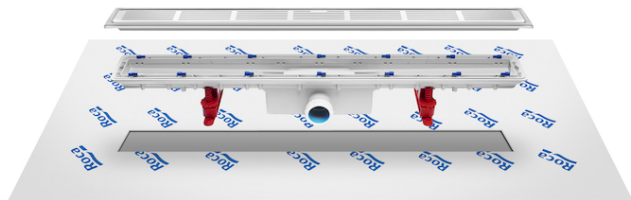

IN-DRAIN**In-Drain -Elementos de instalação para duchas em obra**

PRVP (SEM IVA)

342,00 €**CARACTERÍSTICAS**

Recomendado para espaços públicos

Tela geotêxtil incluída

**Produto acessível**

COMPATÍVEL COM

Plate X2 - Placa de esgoto
adaptável à In-Drain

276154000

Plate X1 - Placa de esgoto
adaptável à In-Drain

276155000

In-Drain

É a inovadora linha de soluções de duchas integrados. Um novo conceito que aposta na acessibilidade e na funcionalidade dos elementos que a compõem. In Drain adapta-se a qualquer estilo, sem perder a sua elegante essência de formas, mantendo uma óptima versatilidade em qualquer resposta.