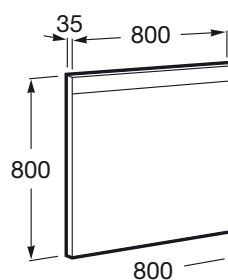

Placa anti-embaciamento incluída