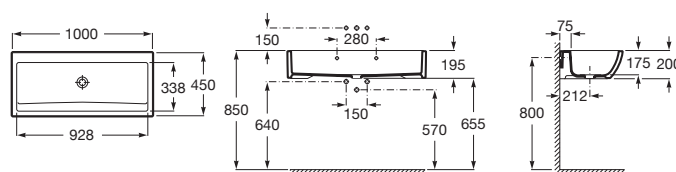

ACCESS

Lavatório coletivo suspenso

DIMENSÕES

Comprimento 1000 mm.

Largura 450 mm.

Altura 200 mm.

CORES E ACABAMENTOS

00 Branco

PRVP (SEM IVA)

222,00 €

DESENHOS TÉCNICOS

CARACTERÍSTICAS

Lavatório de porcelana suspenso sem orifício para torneira.

Capacidade da cuba (l): 42,7

Comprimento da cuba (mm): 928

Conjunto de fixações: Incluído

Forma: Quadrado

Largura da cuba (mm): 338

Material: Porcelana

Orifício para torneiras: Sem Orifícios

Posição da cuba: Central

Profundidade da cuba (mm): 175

Sem avisador de nível

Tipo de instalação: Suspenso