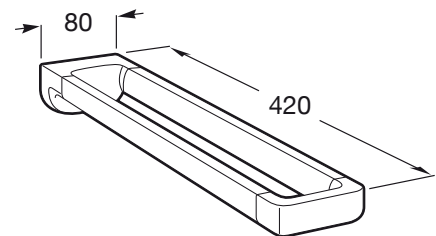

**TEMPO****Toalheiro duplo****DIMENSÕES**

Comprimento 80 mm.

Largura 420 mm.

Altura 46 mm.

PRVP (SEM IVA)

116,00 €**CORES E ACABAMENTOS**

01 Cromado

CARACTERÍSTICAS

Adequado para: Lavatório

Forma: Direito

Material: Metal

Recomendado para espaços públicos

Tipo de instalação: Mural

DESENHOS TÉCNICOS

Tempo

Coleção completa de acessórios de design minimalista, ideal para espaços de banho urbanos, elegantes e modernos. Os acabamentos desta coleção destacam-se pela sua grande durabilidade, graças ao seu cromado brilhante anticorrosivo e altamente resistente. Inclui um kit de montagem para uma instalação fácil, rápida e cómoda, com parafusos.