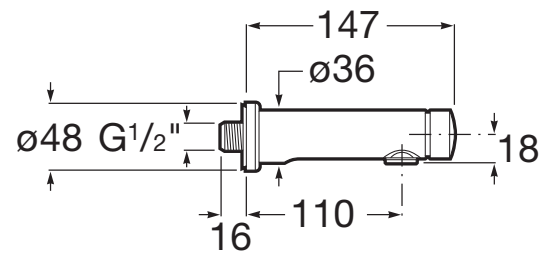

CARACTERÍSTICAS

Acabamento: Cromado

Anti-vandalismo

Botão de abertura

Caudal (l/min a 3 bares): 3

Controlo da temperatura: Água fria ou pré-misturada

Ligação de água: 1/2"

Lugar de instalação: Lavatório

Poupança de água e energia

Recomendado para espaços públicos

Tempo do fluxo ajustável

Tipo de instalação: Mural

Tipo de prelator: Integrado

Tipo de torneira: Torneira simples

Tipo de torneira: Tecnologia temporizada

Evershine

Tecnologia temporizada