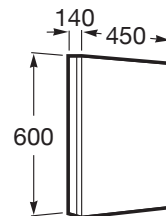

## DIMENSÕES

Comprimento 450 mm.

Largura 140 mm.

Altura 600 mm.

PRVP (SEM IVA)

**149,00 €****DESENHOS TÉCNICOS**

## CORES E ACABAMENTOS

156 Areia Texturada

**CARACTERÍSTICAS**

Estantes de altura regulável

Estantes interiores: 2

Forma: Retangular

Material: Aglomerado

Móvel reversível

Número de portas: 1

Orientação do espelho: Vertical

Recomendado para espaços reduzidos

Tipo de instalação: Suspenso

Tipo de pora: Batente