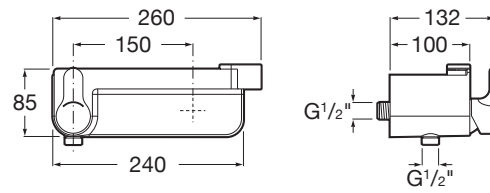

**DECK**

**Misturadora exterior para duche com prateleira e suporte duche integrado**

PRVP (SEM IVA)

**170,00 €**

**DESENHOS TÉCNICOS**

**CARACTERÍSTICAS**

Acabamento: Cromado

Lugar de instalação: Duche

Tipo de cartucho: Cerâmico

Tipo de instalação: Mural

Tipo de torneira: Monocomando