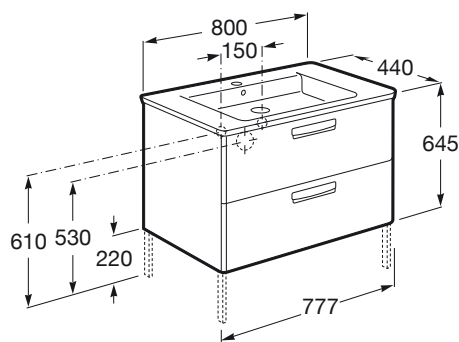

THE GAP ORIGINAL

**Unik (móvel e lavatório)**

DIMENSÕES

Comprimento 800 mm.

Largura 440 mm.

Altura 645 mm.

CORES E ACABAMENTOS

150 Mood Teka

PRVP (SEM IVA)

**677,00 €**

DESENHOS TÉCNICOS

**CARACTERÍSTICAS**

Conjunto de móvel base e lavatório para móvel. Sifão incluído. Não inclui pés nem torneira.

Instalação da torneira: No lavatório

Lavatório / Orifícios para torneira: 1 Orifício no centro