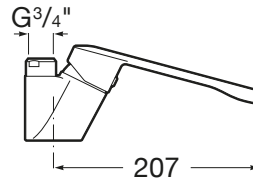

DESENHOS TÉCNICOS

CARACTERÍSTICAS

Acabamento: Cromado

Esgoto não incluído

Ligação de água: 3/4"

Ligações de alimentação flexíveis incluídas

Lugar de instalação: Lava-louça

Tipo de instalação: De bancada

Tipo de torneira: Monocomando

Evershine

SoftTurn®