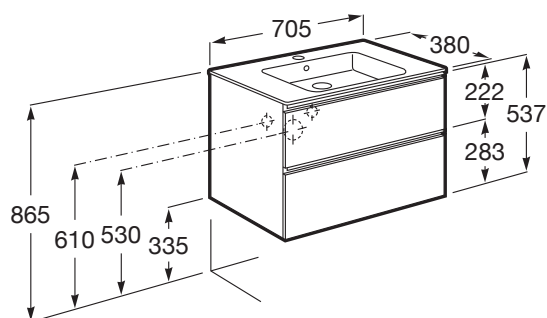

THE GAP

Unik compact, móvel de duas gavetas e lavatório

DIMENSÕES

Comprimento 705 mm.

Largura 380 mm.

Altura 537 mm.

CORES E ACABAMENTOS

402 Carvalho escuro  
citadino

PRVP (SEM IVA)

**333,00 €**

DESENHOS TÉCNICOS

CARACTERÍSTICAS

Instalação da torneira: No lavatório

Lavatório / Orifícios para torneira: 1 Orifício no centro

Lavatório / Posição da prateleira: Em ambos os lados

Lavatório / Prateleira integrada

Material / Lavatório: Porcelana

Material / Móvel base: Aglomerado

Medidas / Lavatório e móvel / Altura (mm): 537

Medidas / Lavatório e móvel / Comprimento (mm): 705

Medidas / Lavatório e móvel / Largura (mm): 380