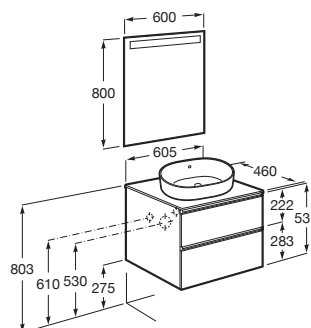

THE GAP

Pack, móvel de duas gavetas para lavatório pousar e espelho LED

DIMENSÕES

Comprimento 605 mm.

Largura 460 mm.

Altura 537 mm.

CORES E ACABAMENTOS

402 Carvalho escuro citadino

PRVP (SEM IVA)

495,00 €

DESENHOS TÉCNICOS

CARACTERÍSTICAS

Espelho / Iluminação: Integrada no espelho
Espelho / Número de luzes: 1
Espelho / Tipo de luz: LED
Espelho / Índice de proteção de luz: IP 44
Instalação da torneira: No lavatório
Lavatório / Orifícios para torneira: 1 Orifício no centro
Lavatório / Posição da prateleira: Em ambos os lados
Lavatório / Prateleira integrada
Material / Lavatório: Porcelana
Material / Moldura do espelho: Alumínio, Vidro temperado
Material / Móvel base: Aglomerado
Medidas / Espelho / Altura (mm): 800
Medidas / Espelho / Comprimento (mm): 600
Medidas / Lavatório e móvel / Altura (mm): 537
Medidas / Lavatório e móvel / Comprimento (mm): 605
Medidas / Lavatório e móvel / Largura (mm): 460
Móvel base / Combinação de portas e gavetas: 2 Gavetas
Móvel base / Estrutura: Gavetas
Móvel base / Separadores internos
Móvel base / Sistema de abertura e fecho: Gavetas com fecho suave
Móvel base / Tipo de porta: De correr
Posição do lavatório: Centro
Tipo de instalação: Suspenso, Suspenso com pés