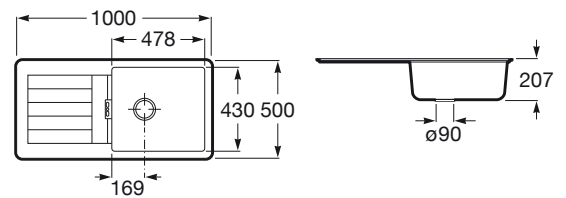

OSLO

Lava-louça de uma cuba preto

DIMENSÕES

Comprimento 1000 mm.

Largura 500 mm.

Altura 200 mm.

CORES E ACABAMENTOS

94 Preto

PRVP (SEM IVA)

466,00 €

DESENHOS TÉCNICOS

CARACTERÍSTICAS

Lava-louça reversível de uma cuba em QUARZEX® com escorredor, crivo, dois orifícios insinuados para a torneira, válvulas 3 ½" e sifão.

Escorredor

Forma: Retangular

Material: QUARZEX®

Número de cubas: 1

Orifícios para torneira: 2 Orifícios Insinuados, 1 Orifício, 2 Orifícios

Insinuados

Profundidade da cuba (mm): 200

Reversível

Tipo de instalação: Bancada

COMPATÍVEL COM