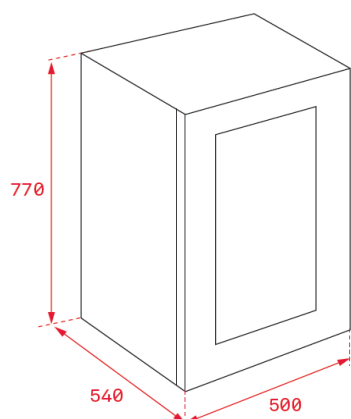

Desenho técnico

Cor

- Vidro preto

Código

40682004

EAN

8421152159088

Dados técnicos

- Classificação energética G
- Classificação climática N
- Consumo de energia anual 128 kWh / ano
- Nível de ruído 40 dBA
- Tensão / frequência 220-240 V / 50 Hz