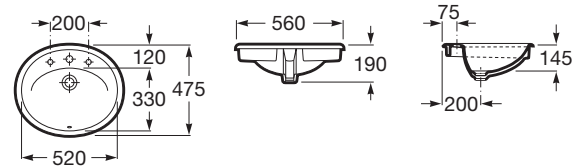

JAVA

Lavatório de bancada

DIMENSÕES

Comprimento 560 mm.

Largura 475 mm.

Altura 190 mm.

PRVP (SEM IVA)

92,70 €

CORES E ACABAMENTOS

00 Branco

CARACTERÍSTICAS

Lavatório de porcelana de bancada. Não inclui torneira.

Forma: Redonda

Material: Porcelana

Orifício para torneiras: 1 Orifício insinuado, 1 Orifício, 1 Orifício insinuado

Posição da cuba: Central

Recomendado para espaços públicos

Tipo de avisador de nível: Standard

Tipo de instalação: De bancada

DESENHOS TÉCNICOS

COMPATÍVEL COM

Sifão garrafa de 1 1/4" para
lavatório. Tubo de 300