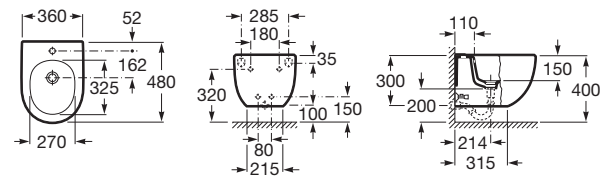

DESENHOS TÉCNICOS

CARACTERÍSTICAS

Bidé suspenso compacto sem tampa. Não inclui torneira. Para a instalação de bidés suspensos, é necessário um sistema de instalação compatível com a Roca.

Forma: Redonda

Incompatível com tampa

Orifício para torneiras: 1 Orifício

Tipo de instalação: Suspenso