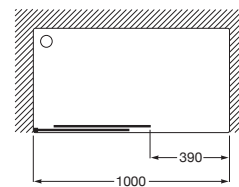

VICTORIA

L2-E - Divisória frontal para base de duche com uma porta de correr + um painel fixo

DIMENSÕES

Comprimento 1000 mm.

Altura 1950 mm.

CORES E ACABAMENTOS

12 Vidro transparente / Perfil prata brilho

PRVP (SEM IVA)

325,00 €

DESENHOS TÉCNICOS

CARACTERÍSTICAS

L2-E - Divisória frontal para base de duche com uma porta de correr + um painel fixo. Para instalar entre paredes ou com um painel lateral fixo LF. Vidro transparente e perfil em prata brilho. Compensação de 25 mm.

Adequado para: Base de duche

Comprimento máximo da instalação (mm): 1010

Comprimento mínimo da instalação (mm): 960

Espessura do vidro (mm): 6

Tipo de portas: Portas de correr

COMPATÍVEL COM

LF - Divisória p/base de
Duche

Uma coleção de divisórias para duche com portas deslizantes baseada em linhas puras e simples. Com acabamento em vidro temperado transparente (6 mm de espessura) e perfis em prata brilho.

MANUAIS E DESENHOS TÉCNICOS