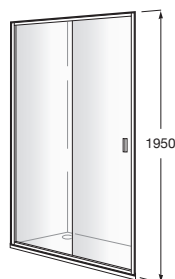

VICTORIA

L2-E - Divisória frontal para base de duche com uma porta de correr + um painel fixo

DIMENSÕES

Comprimento 1000 mm.

Altura 1950 mm.

CORES E ACABAMENTOS

12 Vidro transparente / Perfil prata brilho

PRVP (SEM IVA)

325,00 €

DESENHOS TÉCNICOS

CARACTERÍSTICAS

L2-E - Divisória frontal para base de duche com uma porta de correr + um painel fixo. Para instalar entre paredes ou com um painel lateral fixo LF. Vidro transparente e perfil em prata brilho. Compensação de 25 mm.

Adequado para: Base de duche

Comprimento máximo da instalação (mm): 1010

Comprimento mínimo da instalação (mm): 960

Espessura do vidro (mm): 6

Tipo de portas: Portas de correr

COMPATÍVEL COM

LF - Divisória p/base de
Duche

Uma coleção de divisórias para duche com portas deslizantes baseada em linhas puras e simples. Com acabamento em vidro temperado transparente (6 mm de espessura) e perfis em prata brilho.

MANUAIS E DESENHOS TÉCNICOS