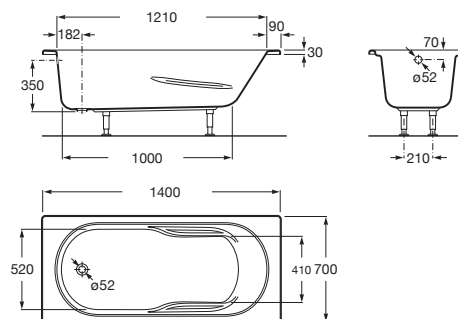

**GENOVA**

**Banheira acrílica retangular com hidromassagem Basic**

**DIMENSÕES**

Comprimento 1400 mm.

Largura 700 mm.

Altura 400 mm.

**CORES E ACABAMENTOS**

00 Branco

Estrutura de instalação: Com pés

Forma: Retangular

Injetores de água: 4

Injetores laterais: 4

Largura interior (mm): 520

Material: Acrílico

Sistema de hidromassagem: Basic

Tipo de controlo: Pulsador pneumático

Tipo de instalação: Com painel em L à direita, Com painel em L à esquerda, Com painel frontal, De pousar

Tipo de massagem de água: Contínuo

**DESENHOS TÉCNICOS**

COMPATÍVEL COM

Painel frontal

259934..0