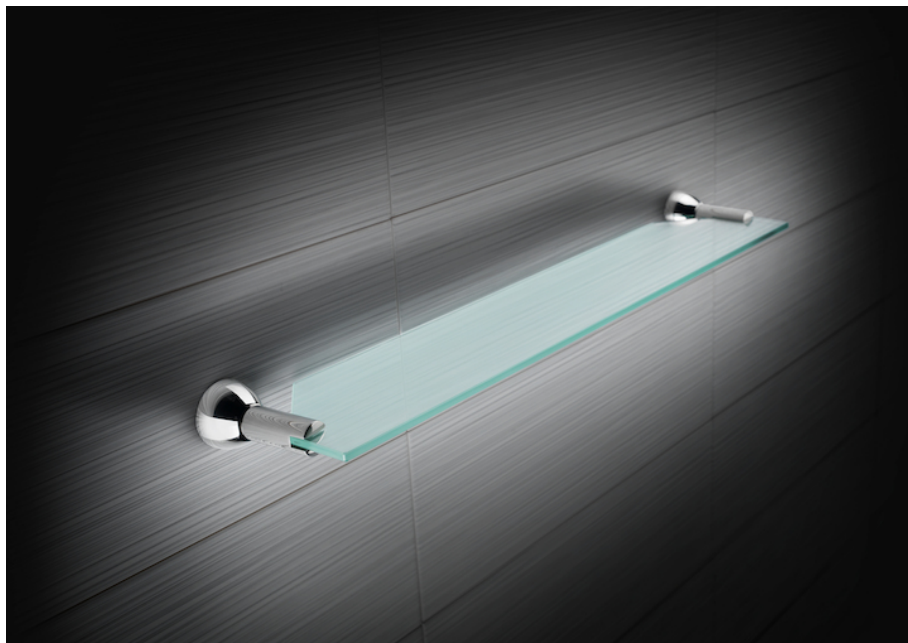

SUPERINOX

Cabide

PRVP (SEM IVA)

25,20 €

DESENHOS TÉCNICOS

**CARACTERÍSTICAS**

Acabamento: Mate

Material: Aço inox

Tipo de instalação: Mural

Superinox

Ampla gama que permite definir e ajustar ao limite todos os elementos que influenciam a criação de ambientes de banho. Este conceito é funcional e fácil de encaixar em qualquer espaço.