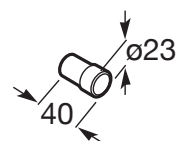

SUPERINOX

Cabide

PRVP (SEM IVA)

25,20 €

DESENHOS TÉCNICOS

CARACTERÍSTICAS

Acabamento: Mate

Material: Aço inox

Tipo de instalação: Mural