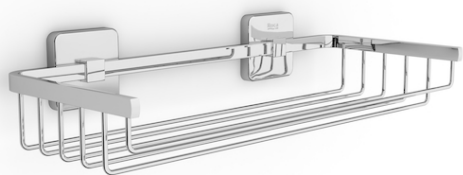

VICTORIA

Saboneteira de grelha 300 mm

PRVP (SEM IVA)

65,80 €**CARACTERÍSTICAS**

Acabamento: Brilho

Material: Metal

Tipo de instalação: Mural

Victoria

Ampla coleção de acessórios com design funcional, intemporal e diversificada, o encaixe perfeito tanto para espaços de banho privados como para espaços públicos.

Além de permitir instalação com parafuso, a coleção Victoria também permite uma fixação alternativa mediante o uso de um adesivo, evitando assim os buracos e garantindo uma alta resistência (exceto para o porta-toalhas e toalheiros elétricos e de aquecimento, com limite de carga estática até 5 kg por elemento).