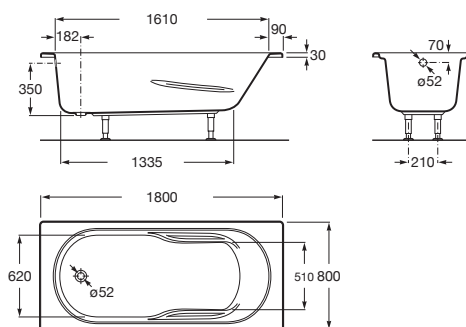

**GENOVA**

**Banheira**

**DIMENSÕES**

Comprimento 1800 mm.

Largura 800 mm.

Altura 400 mm.

**CORES E ACABAMENTOS**

00 Branco

PRVP (SEM IVA)

**248,00 €**

**DESENHOS TÉCNICOS**

**CARACTERÍSTICAS**

Altura interior (mm): 400

Apoio de braços integrado

Capacidade (pessoas): 1

Comprimento interior (mm): 1335

Descarga: Não incluído

Estrutura de instalação: Com pés

Forma: Retangular

Largura interior (mm): 620

Material: Acrílico

Tipo de instalação: Com painel frontal, De pousar