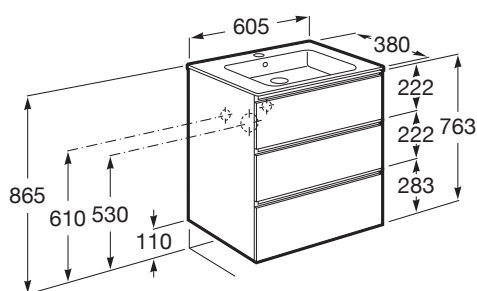

THE GAP

Unik compact, móvel de três gavetas e lavatório

DIMENSÕES

Comprimento 605 mm.

Largura 380 mm.

Altura 759 mm.

CORES E ACABAMENTOS

402 Carvalho escuro
citadino

PRVP (SEM IVA)

398,00 €

DESENHOS TÉCNICOS

CARACTERÍSTICAS

Instalação da torneira: No lavatório

Lavatório / Orifícios para torneira: 1 Orifício no centro

Lavatório / Posição da prateleira: Em ambos os lados

Lavatório / Prateleira integrada

Material / Lavatório: Porcelana

Material / Móvel base: Aglomerado

Medidas / Lavatório e móvel / Altura (mm): 759

Medidas / Lavatório e móvel / Comprimento (mm): 605

Medidas / Lavatório e móvel / Largura (mm): 380

Móvel base / Combinação de portas e gavetas: 2 Gavetas

Móvel base / Estrutura: Gavetas

Móvel base / Separadores internos

Móvel base / Sistema de abertura e fecho: Gavetas com fecho suave

Móvel base / Tipo de porta: De correr

Posição do lavatório: Centro

Tipo de instalação: Suspenso, Suspenso com pés