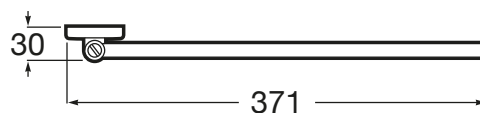

VICTORIA

Toalheiro guplo giratório

PRVP (SEM IVA)

62,30 €

DESENHOS TÉCNICOS

**CARACTERÍSTICAS**

Acabamento: Brilho

Adequado para: Lavatório

Forma: Direito

Material: Metal

Tipo de instalação: Mural

Victoria

Ampla coleção de acessórios com design funcional, intemporal e diversificada, o encaixe perfeito tanto para espaços de banho privados como para espaços públicos.

Além de permitir instalação com parafuso, a coleção Victoria também permite uma fixação alternativa mediante o uso de um adesivo, evitando assim os buracos e garantindo uma alta resistência (exceto para o porta-toalhas e toalheiros elétricos e de aquecimento, com limite de carga estática até 5 kg por elemento).