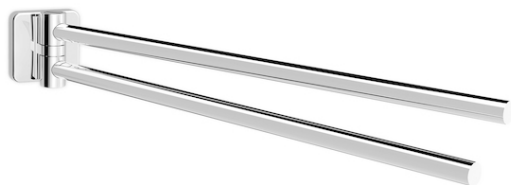

VICTORIA

Toalheiro guplo giratório

PRVP (SEM IVA)

62,30 €

DESENHOS TÉCNICOS

**CARACTERÍSTICAS**

Acabamento: Brilho

Adequado para: Lavatório

Forma: Direito

Material: Metal

Tipo de instalação: Mural

Victoria

Ampla coleção de acessórios com design funcional, intemporal e diversificada, o encaixe perfeito tanto para espaços de banho privados como para espaços públicos.

Além de permitir instalação com parafuso, a coleção Victoria também permite uma fixação alternativa mediante o uso de um adesivo, evitando assim os buracos e garantindo uma alta resistência (exceto para o porta-toalhas e toalheiros elétricos e de aquecimento, com limite de carga estática até 5 kg por elemento).