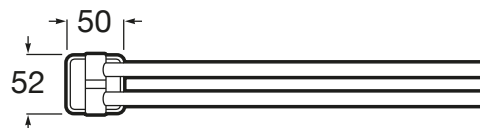

VICTORIA

Toalheiro guplo giratório

PRVP (SEM IVA)

62,30 €

DESENHOS TÉCNICOS

**CARACTERÍSTICAS**

Acabamento: Brilho

Adequado para: Lavatório

Forma: Direito

Material: Metal

Tipo de instalação: Mural

Victoria

Ampla coleção de acessórios com design funcional, intemporal e diversificada, o encaixe perfeito tanto para espaços de banho privados como para espaços públicos.

Além de permitir instalação com parafuso, a coleção Victoria também permite uma fixação alternativa mediante o uso de um adesivo, evitando assim os buracos e garantindo uma alta resistência (exceto para o porta-toalhas e toalheiros elétricos e de aquecimento, com limite de carga estática até 5 kg por elemento).