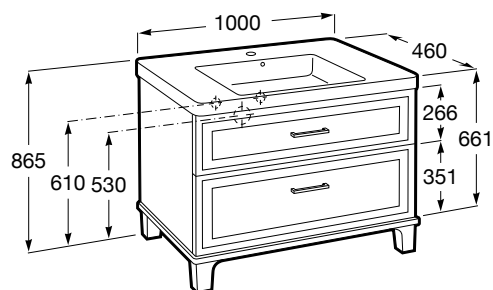

ROMEA

Unik (inclui móvel base de 2 gavetas e lavatório)

DIMENSÕES

Comprimento 1000 mm.

Largura 460 mm.

Altura 865 mm.

CORES E ACABAMENTOS

415 Branco

PRVP (SEM IVA)

545,00 €

DESENHOS TÉCNICOS

CARACTERÍSTICAS

Instalação da torneira: No lavatório

Lavatório / Orifícios para torneira: 1 Orifício no centro

Lavatório / Posição da prateleira: Em ambos os lados

Lavatório / Prateleira integrada