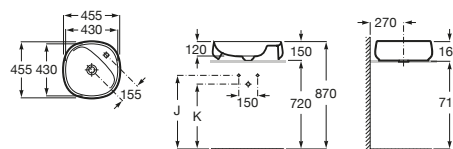

BEYOND

Lavatório de bancada FINECERAMIC®

DIMENSÕES

Comprimento 455 mm.

Largura 455 mm.

Altura 160 mm.

CORES E ACABAMENTOS

00 Branco

PRVP (SEM IVA)

363,00 €

DESENHOS TÉCNICOS

Trap	K	J
Totem	530	610
Minimal	610	640
Bottle	610	640

CARACTERÍSTICAS

Capacidade da cuba (l): 6,8

Comprimento da cuba (mm): 160

Conjunto de fixações: Não incluído

Largura da cuba (mm): 455

Material: FINECERAMIC®

Orifício para torneiras: 1 Orifício no lado direito

Peso (kg): 10

Posição da cuba: Central

Posição da prateleira: Direita

Prateleira integrada

Profundidade da cuba (mm): 455