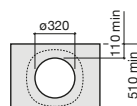

BEYOND

Lavatório de bancada FINECERAMIC®

DIMENSÕES

Comprimento 455 mm.

Largura 455 mm.

Altura 160 mm.

CORES E ACABAMENTOS

00 Branco

PRVP (SEM IVA)

363,00 €

DESENHOS TÉCNICOS

Trap	K	J
Totem	530	610
Minimal	610	640
Bottle	610	640

CARACTERÍSTICAS

Capacidade da cuba (l): 6,8

Comprimento da cuba (mm): 160

Conjunto de fixações: Não incluído

Largura da cuba (mm): 455

Material: FINECERAMIC®

Orifício para torneiras: 1 Orifício no lado direito

Peso (kg): 10

Posição da cuba: Central

Posição da prateleira: Direita

Prateleira integrada

Profundidade da cuba (mm): 455