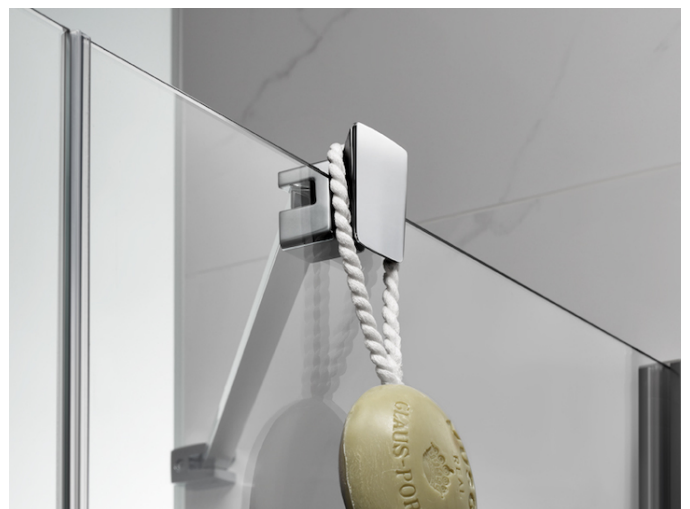

VELA

**MRF - Divisória angular para base de duche com duas portas de bater + dois painéis fixos****CARACTERÍSTICAS**

MRF - Divisória angular para base de duche com duas portas de bater + dois painéis fixos. Disponível em vidro transparente, fumado ou fosco e com acabamento Quartz. Perfil com acabamento em prata brilho. Compensação de 15 mm. Tratamento MaxiClean opcional. Produto feito à medida; referência a completar de acordo com o pedido do cliente. Altura de 1950 mm.

Adequado para: Base de duche

Comprimento máximo da instalação (mm): 1100

Comprimento mínimo da instalação (mm): 750

Espessura do vidro (mm): 6

MadetoMeasure

Raio do ângulo (mm): 500

Tipo de portas: Portas batentes 180°

## Vela

Divisória para base de duche e banheira à medida com vidro temperado com 6 mm de espessura. Adapta-se a todos os espaços graças ao sistema de dobradiças de 180° que permitem acessibilidade total.