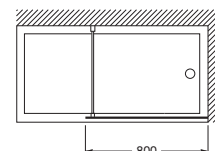

VICTORIA

Painel p/ banheira

DIMENSÕES

Comprimento 800 mm.

Altura 1500 mm.

CORES E ACABAMENTOS

12 Vidro transparente / Perfil prata brilho

PRVP (SEM IVA)

183,00 €

DESENHOS TÉCNICOS

CARACTERÍSTICAS

BF - Painel fixo para banheira. Vidro transparente e perfil em prata brilho.
Compensação de 25 mm.

Adequado para: Banheira

Comprimento máximo da instalação (mm): 805

Comprimento mínimo da instalação (mm): 780

Espessura do vidro (mm): 6

Tipo de portas: Painel fixo

Victoria

Uma coleção de divisórias para duche com portas deslizantes baseada em linhas puras e simples. Com acabamento em vidro temperado transparente (6 mm de espessura) e perfis em prata brilho.