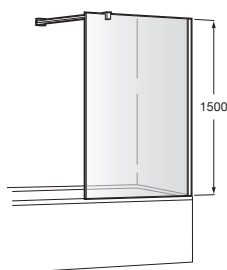

VICTORIA

Painel p/ banheira

DIMENSÕES

Comprimento 800 mm.

Altura 1500 mm.

CORES E ACABAMENTOS

12 Vidro transparente / Perfil prata brilho

PRVP (SEM IVA)

183,00 €

DESENHOS TÉCNICOS

CARACTERÍSTICAS

BF - Painel fixo para banheira. Vidro transparente e perfil em prata brilho.
Compensação de 25 mm.

Adequado para: Banheira

Comprimento máximo da instalação (mm): 805

Comprimento mínimo da instalação (mm): 780

Espessura do vidro (mm): 6

Tipo de portas: Painel fixo

Victoria

Uma coleção de divisórias para duche com portas deslizantes baseada em linhas puras e simples. Com acabamento em vidro temperado transparente (6 mm de espessura) e perfis em prata brilho.