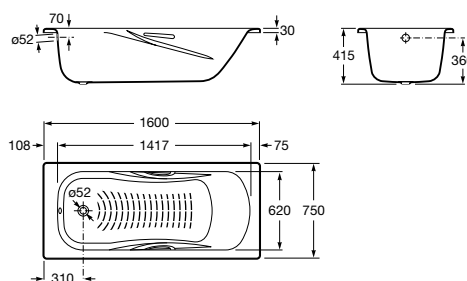

**PRINCESS**

**Banheira de aço retangular com fundo anti-derrapante**

**DIMENSÕES**

Comprimento 1600 mm.

Largura 750 mm.

Altura 415 mm.

**CORES E ACABAMENTOS**

00 Branco

PRVP (SEM IVA)

**303,00 €**

**DESENHOS TÉCNICOS**

**CARACTERÍSTICAS**

Altura interior (mm): 415

Capacidade (l): 183

Capacidade (pessoas): 1

Comprimento interior (mm): 1417

Descarga: Não incluído

Estrutura de instalação: Sem estrutura

Forma: Retangular

Isolamento térmico

Largura interior (mm): 620

Ligação de terra

Material: Aço

Pegas incluídas: 2