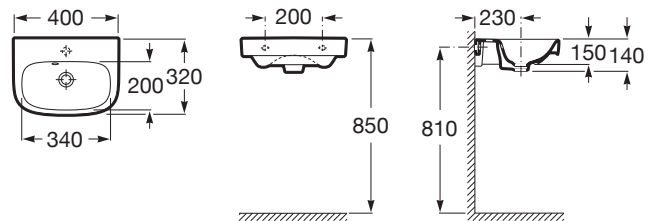

DEBBA

Lavatório com jogo de fixação

DIMENSÕES

Comprimento 400 mm.

Largura 320 mm.

Altura 105 mm.

CORES E ACABAMENTOS

00 Branco

PRVP (SEM IVA)

44,70 €

DESENHOS TÉCNICOS

CARACTERÍSTICAS

Lavatório de porcelana suspenso. Não inclui torneira.

Capacidade da cuba (l): 1,3

Comprimento da cuba (mm): 340

Conjunto de fixações: Incluído

Forma: Quadrado

Largura da cuba (mm): 200

Material: Porcelana

Orifício para torneiras: 1 Orifício no centro

Posição da cuba: Central

Profundidade da cuba (mm): 90

Tipo de instalação: Suspenso

Lavatório compacto