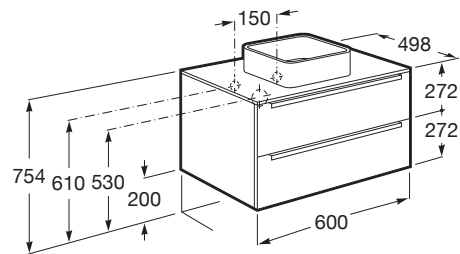

INSPIRA

Móvel base para lavatórios de posar

DIMENSÕES

Comprimento 600 mm.

Largura 498 mm.

Altura 554 mm.

CORES E ACABAMENTOS

402 Carvalho escuro citadino

PRVP (SEM IVA)

790,00 €

DESENHOS TÉCNICOS

CARACTERÍSTICAS

Móvel base para lavatório de bancada. Não inclui lavatório nem torneira.

Combinação de portas e gavetas: 2 Gavetas

Estrutura do móvel: Gavetas

Material: Aglomerado

Posição da torneira: Central

Posição do lavatório: Centro

Sifão economizador de espaço incluído

Sistema de abertura e encerramento: Gavetas com fecho automático suave

Tipo de instalação: Suspenso, Suspenso com pés