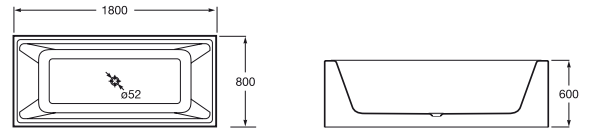

MODO

Banheira retangular em SURFEX® com válvula de descarga

PRVP (SEM IVA)

2808,00 €

DESENHOS TÉCNICOS

CARACTERÍSTICAS

Acabamento exterior: Branco

Capacidade (l): 230

Capacidade (pessoas): 1

Descarga: Incluído

Diâmetro de descarga (mm): 52

Embelezador para avisador de nível incluído

Forma: Retangular

Material: SURFEX®

Tipo de fundo anti-derrapante: Integrado

Tipo de instalação: Autoportante