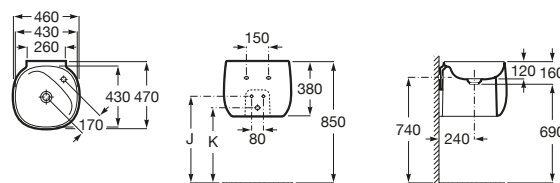

BEYOND

Lavatório mural FINECERAMIC®

DIMENSÕES

Comprimento 460 mm.

Largura 470 mm.

Altura 380 mm.

CORES E ACABAMENTOS

00 Branco

PRVP (SEM IVA)

988,00 €

DESENHOS TÉCNICOS

Trap	K	J
Totem	530	610
Minimal		
Bottle	610	550

CARACTERÍSTICAS

Capacidade da cuba (l): 6,5

Comprimento da cuba (mm): 380

Conjunto de fixações: Incluído

Largura da cuba (mm): 460

Material: FINECERAMIC®

Orifício para torneiras: 1 Orifício no lado direito

Peso (kg): 20,5

Posição da cuba: Central

Posição da prateleira: Direita

Prateleira integrada

Profundidade da cuba (mm): 470

Sem avisador de nível

Tipo de instalação: Suspenso

INCLUI

Esgoto para lavatório ou
bidé com tampão fixo aberto
de louça Ø 72

50640390C

COMPATÍVEL COM

Sifão garrafa de 1 1/4" para
lavatório. Tubo de 300

506403110