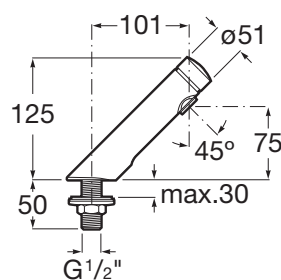

AVANT

Torneira de bancada para lavatório

PRVP (SEM IVA)

137,00 €

DESENHOS TÉCNICOS

CARACTERÍSTICAS

- Acabamento: Cromado
- Anti-vandalismo
- Botão de abertura
- Caudal (l/min a 3 bares): 3
- Controlo da temperatura: Água fria ou pré-misturada
- Ligação de água: 1/2"
- Lugar de instalação: Lavatório
- Poupança de água e energia
- Produto sustentável
- Recomendado para espaços públicos
- Tempo do fluxo ajustável
- Tipo de instalação: De bancada
- Tipo de prelator: Integrado
- Tipo de torneira: Torneira simples
- Tipo de torneira: Tecnologia temporizada